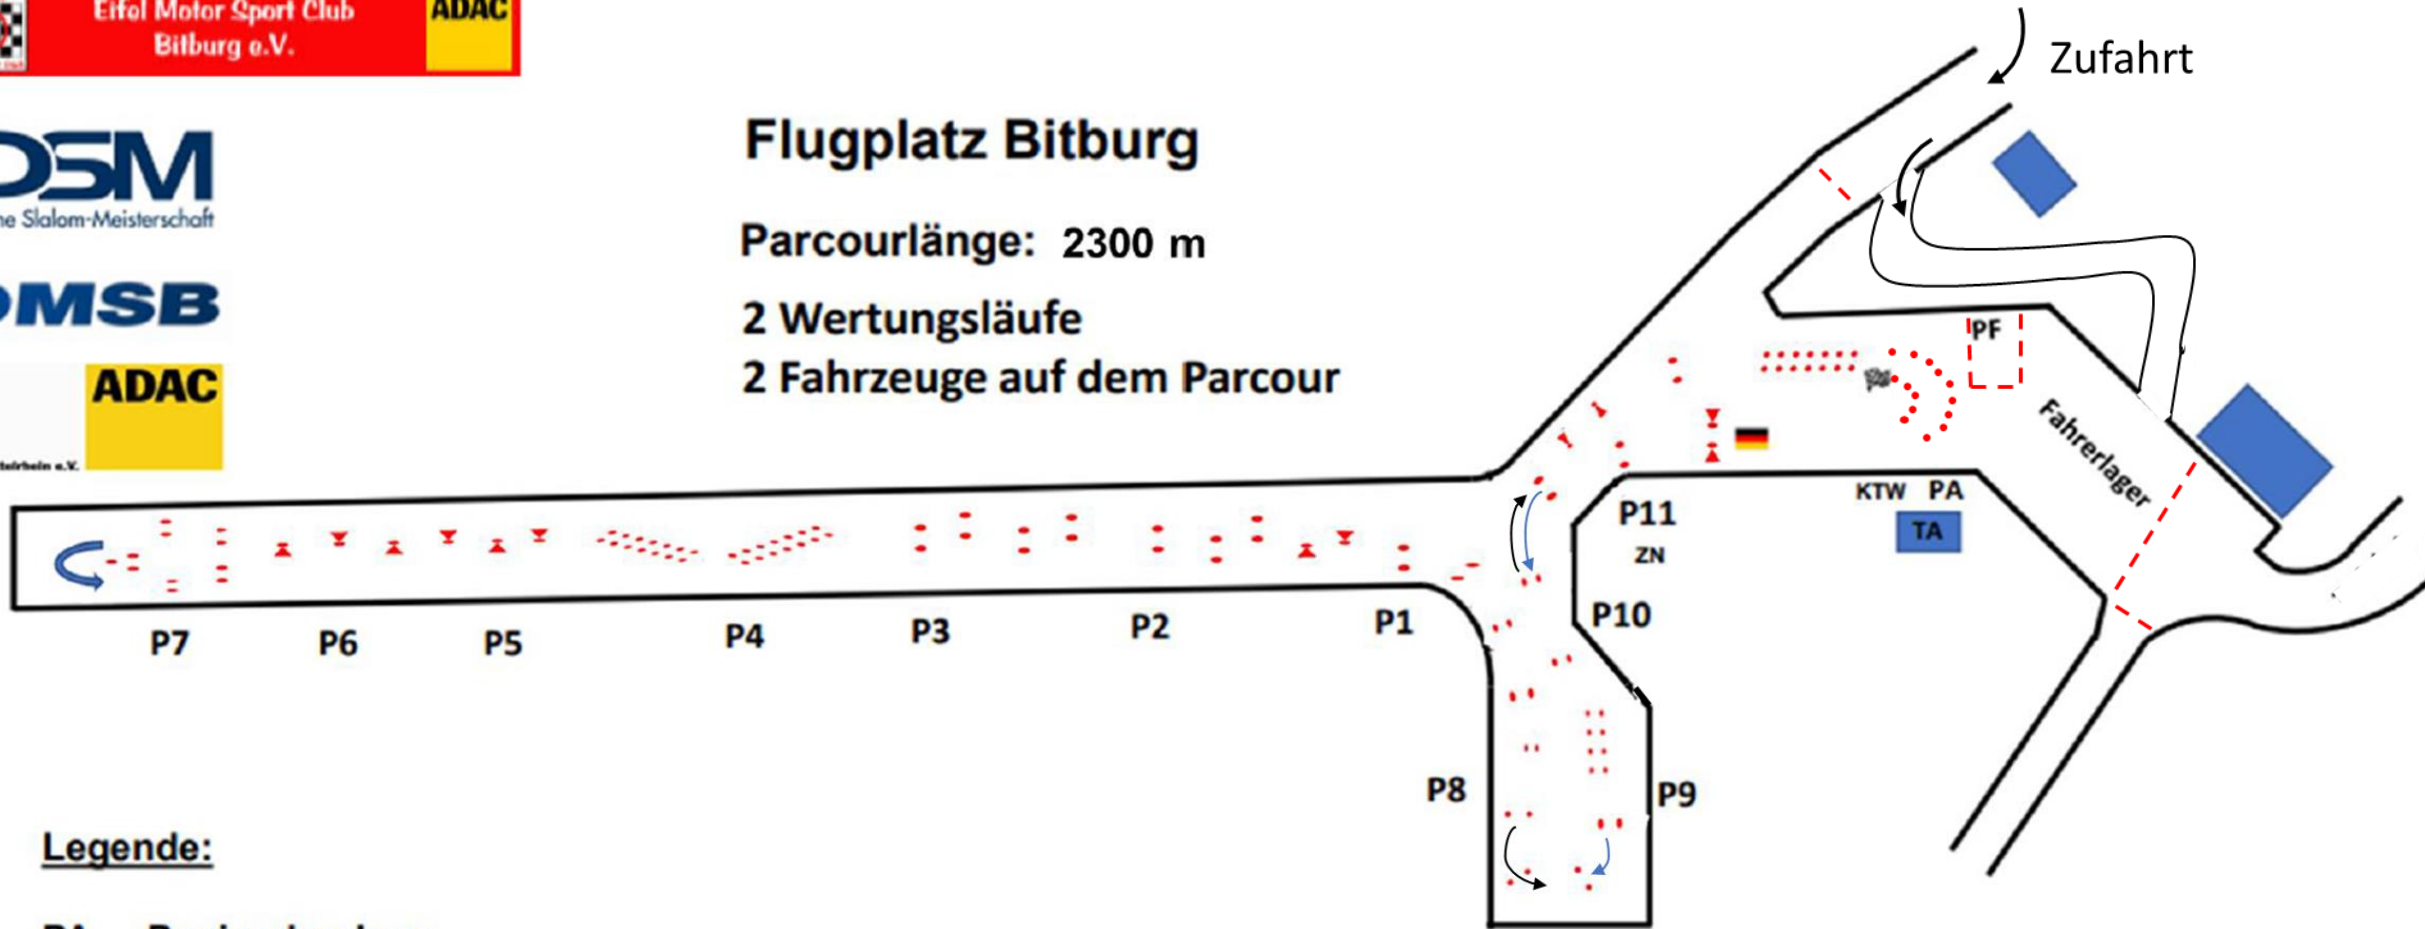

Eifel Motor Sport Club
 Bilburg e.V.

ADAC

DMSB

ADAC

ADAC Mittelrhein e.V.

Flugplatz Bitburg

Parcourslänge: 2300 m

2 Wertungsläufe

2 Fahrzeuge auf dem Parcours

Legende:

- PA - Papierabnahme
- TA - Techn. Abnahme
- ZN - Zeitnahme
- PF - Parc Ferme
- P1 - P 11: Sportwarte 1-11
- 🇩🇪 - Start
- 🚩 - Ziel